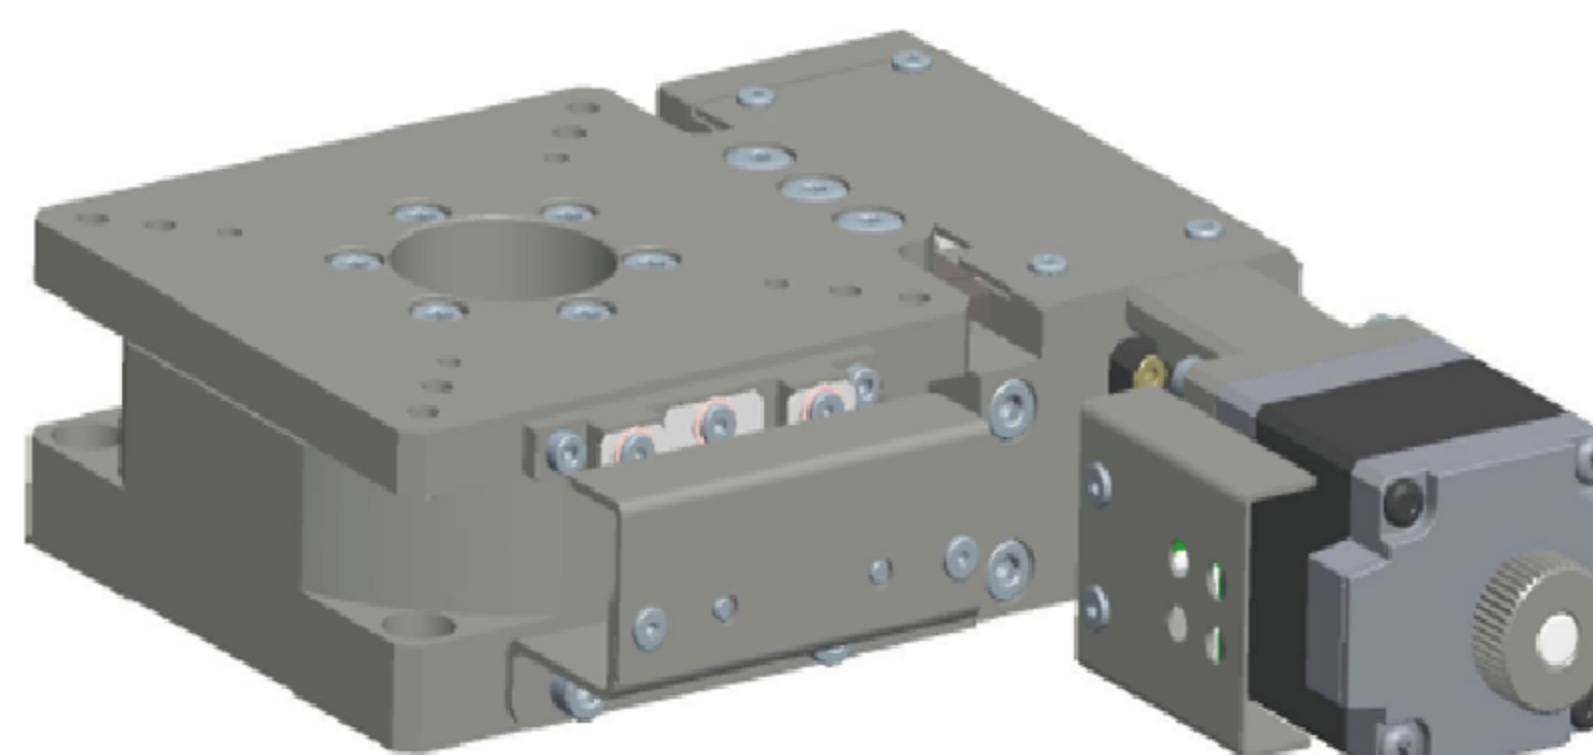

## 高精度全闭环角度滑台

### 型号：ART060-CM5-L/R

- 重复精度：±0.003°
- 有效行程：±5.5°
- 最大水平负载：6kg

### 型号：ART070S-CM5-L/R

- 重复精度：±0.003°
- 有效行程：±5°
- 最大水平负载：6kg

### 型号：AAT60-(050/075/100/125)-CM5-L/R

- 重复精度：±0.005°/±0.003°
- 有效行程：±5°~ ±8°
- 最大水平负载：5kg