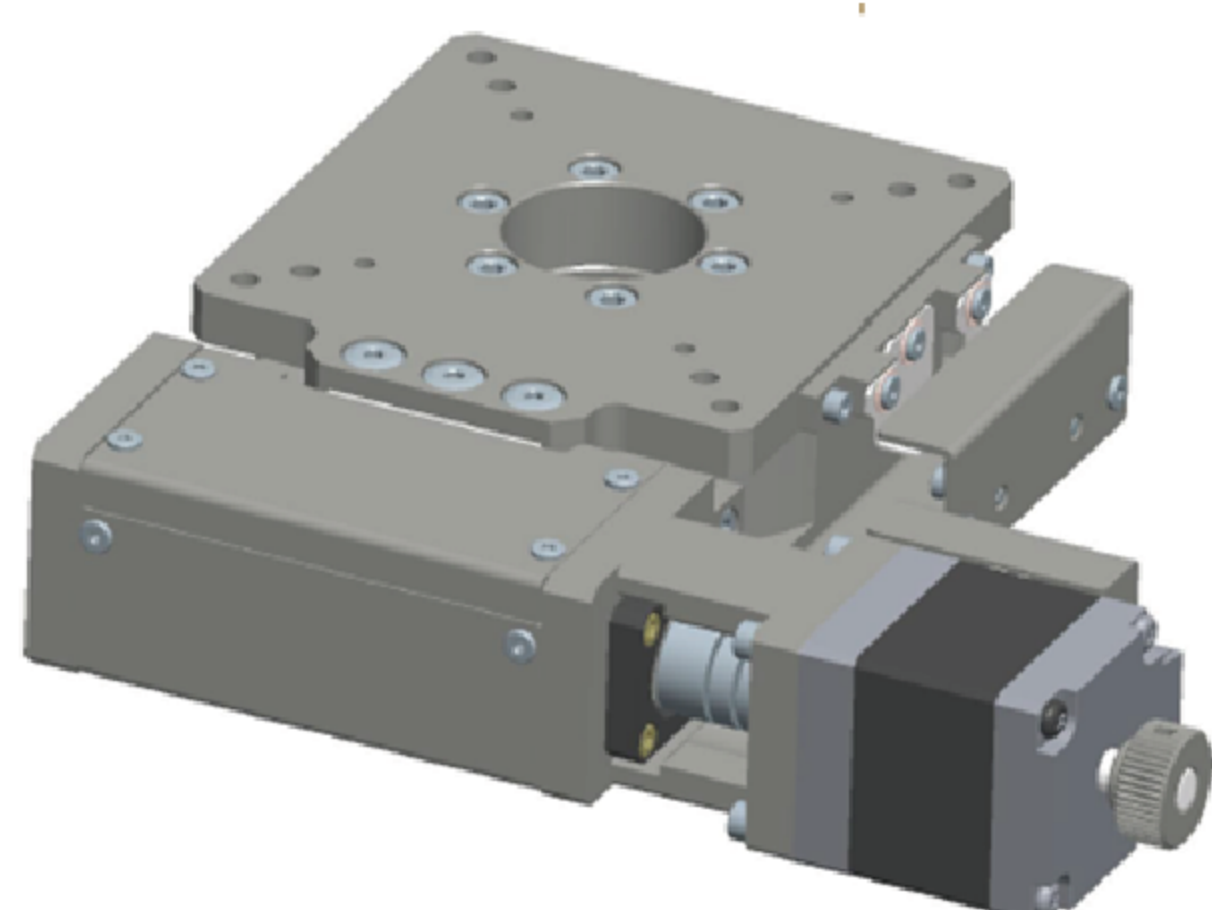

## 高精度全闭环角度滑台

### 型号：ART060-CM5-L/R

- 重复精度：±0.003°
- 有效行程：±5.5°
- 最大水平负载：6kg

### 型号：ART070S-CM5-L/R

- 重复精度：±0.003°
- 有效行程：±5°
- 最大水平负载：6kg

### 型号：AAT60-(050/075/100/125)-CM5-L/R

- 重复精度：±0.005°/±0.003°
- 有效行程：±5°~ ±8°
- 最大水平负载：5kg