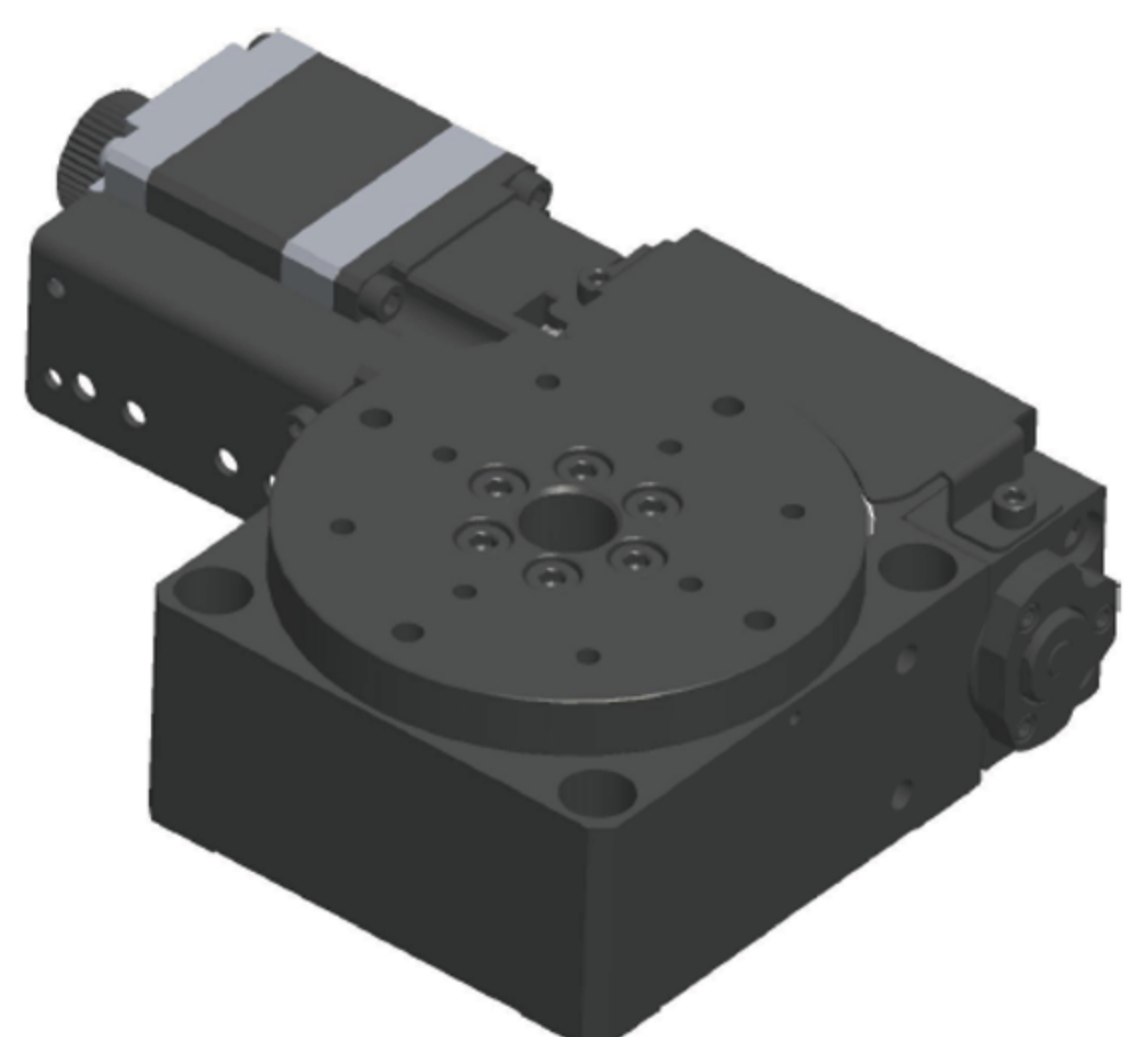

## 高精度全闭环角度滑台

### 型号：ART060-CM5-L/R

- 重复精度：±0.003°
- 有效行程：±5.5°
- 最大水平负载：6kg

### 型号：ART070S-CM5-L/R

- 重复精度：±0.003°
- 有效行程：±5°
- 最大水平负载：6kg

### 型号：AAT60-(050/075/100/125)-CM5-L/R

- 重复精度：±0.005°/±0.003°
- 有效行程：±5°~ ±8°
- 最大水平负载：5kg