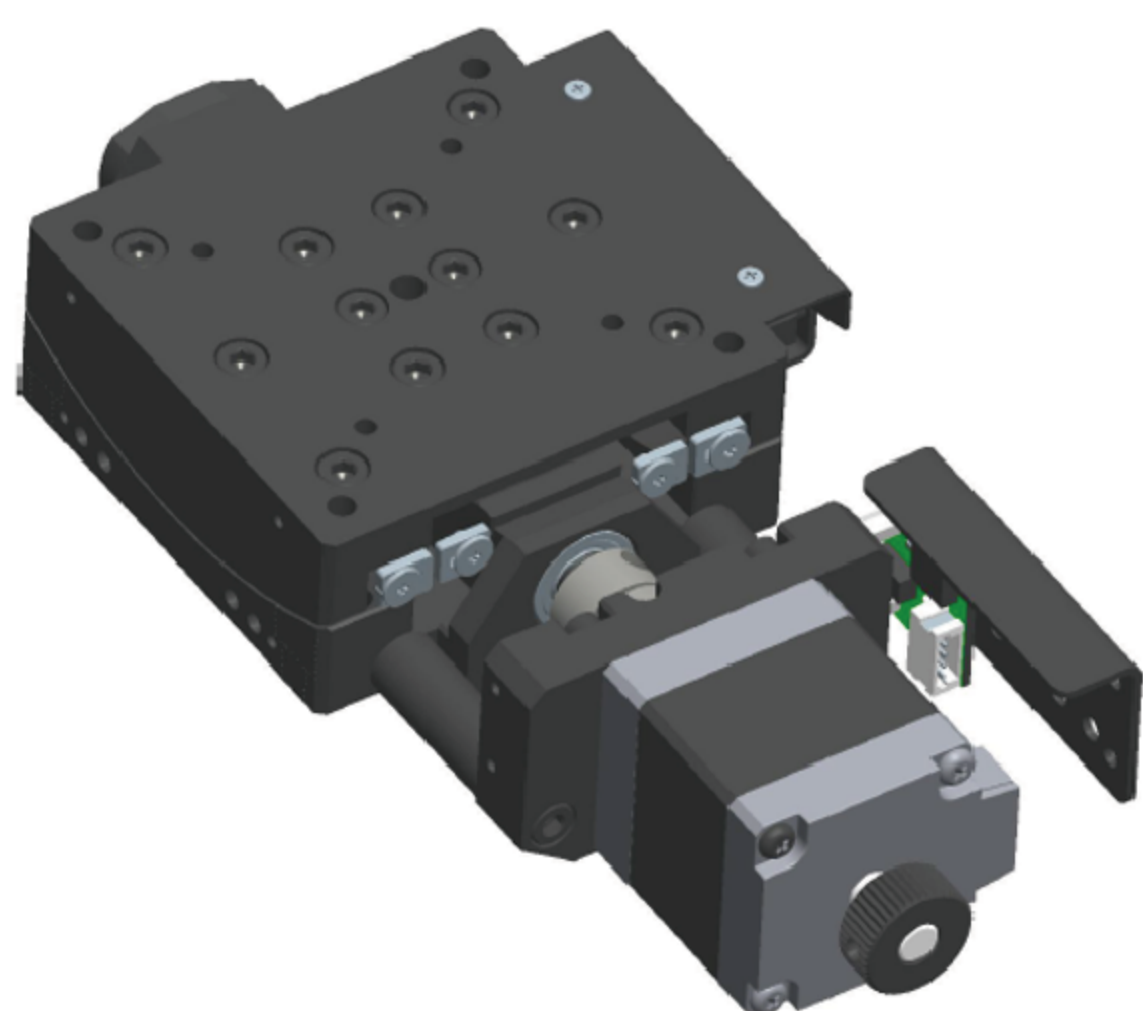

## 高精度全闭环角度滑台

### 型号：ART060-CM5-L/R

- 重复精度：±0.003°
- 有效行程：±5.5°
- 最大水平负载：6kg

### 型号：ART070S-CM5-L/R

- 重复精度：±0.003°
- 有效行程：±5°
- 最大水平负载：6kg

### 型号：AAT60-(050/075/100/125)-CM5-L/R

- 重复精度：±0.005°/±0.003°
- 有效行程：±5°~ ±8°
- 最大水平负载：5kg