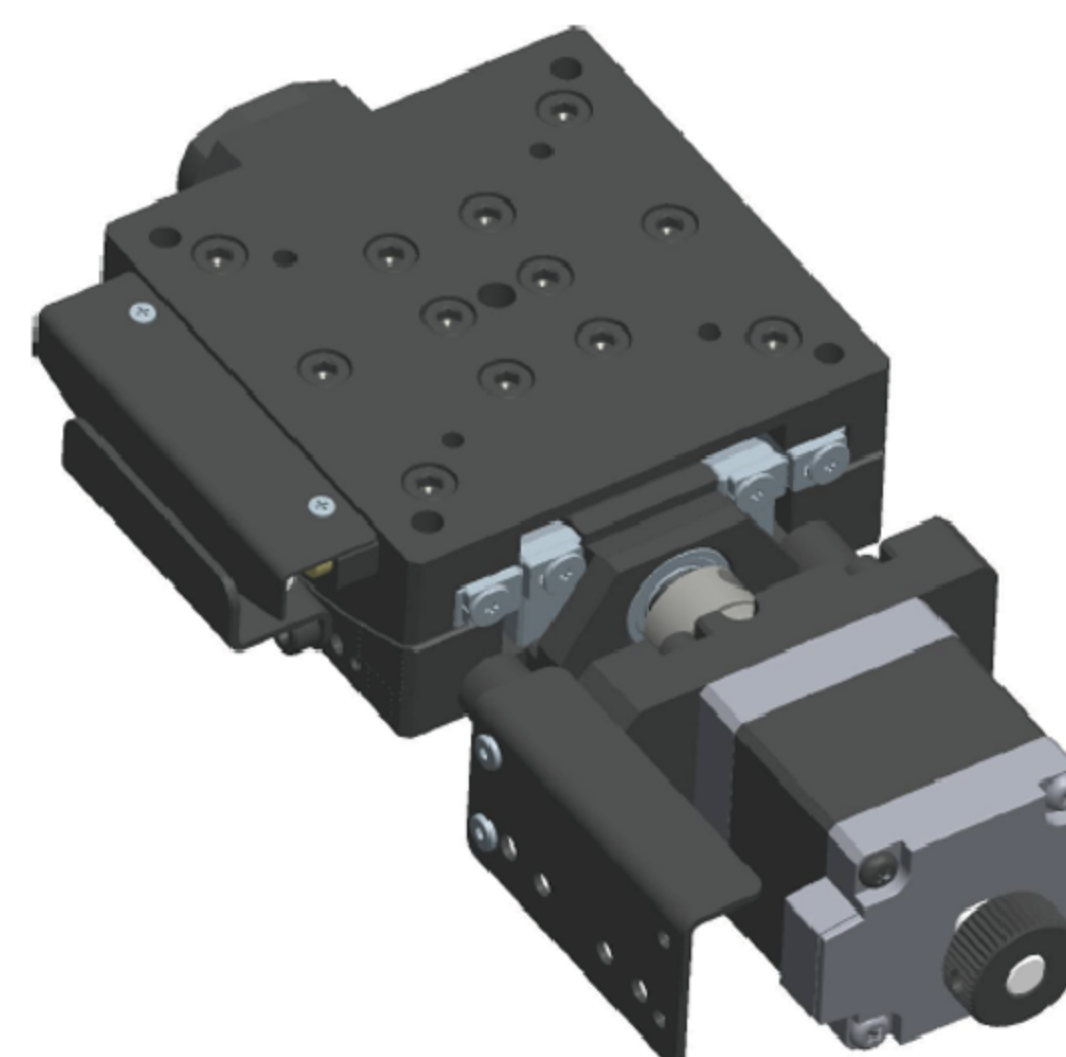

## 高精度全闭环角度滑台

### 型号：ART060-CM5-L/R

- 重复精度：±0.003°
- 有效行程：±5.5°
- 最大水平负载：6kg

### 型号：ART070S-CM5-L/R

- 重复精度：±0.003°
- 有效行程：±5°
- 最大水平负载：6kg

### 型号：AAT60-(050/075/100/125)-CM5-L/R

- 重复精度：±0.005°/±0.003°
- 有效行程：±5°~ ±8°
- 最大水平负载：5kg